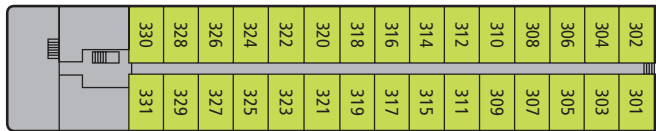

Deck 4 (Sonnendeck)

Deck 3

Deck 2

Deck 2

Deck 1

Deck 1

- 01 Steuerhaus
- 02 P'tit Bar
- 03 Sonnensegel
- 04 Treppe
- 05 Swimmingpool
- 06 Großfigurenspielfläche
- 07 Putting Green & Minigolf
- 08 Shuffleboard
- 09 Außendusche
- 10 Getränkemuffet
- 11 Grillmuffet
- 12 Panoramalounge
- 13 Day-Lounge/Weinwirtschaft
- 14 Spezialitäten-Bufferf mit Live-Cooking
- 15 Marktrestarant
- 16 Rezeption
- 17 Foyer
- 18 Tanzfläche/Bühne
- 19 Loungebar
- 20 Massage/Beauty
- 21 Fitnessraum
- 22 Dampfsauna
- 23 Finnische Sauna
- 24 Ruheraum