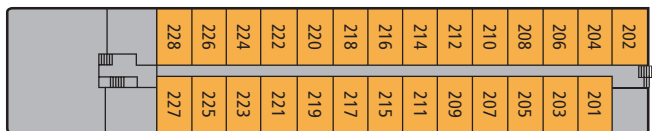

Deck 4 (Sonnendeck)

Deck 3

Deck 2

Deck 2

Deck 1

Deck 1

- 01 Steuerhaus
- 02 P'tit Bar
- 03 Sonnensegel
- 04 Treppe
- 05 Swimmingpool
- 06 Großfigurenspielfläche
- 07 Putting Green & Minigolf
- 08 Shuffleboard
- 09 Außendusche
- 10 Getränkemuffet
- 11 Grillmuffet
- 12 Panoramalounge
- 13 Day-Lounge/Weinwirtschaft
- 14 Spezialitäten-Bufferf mit Live-Cooking
- 15 Marktrestarant
- 16 Rezeption
- 17 Foyer
- 18 Tanzfläche/Bühne
- 19 Loungebar
- 20 Massage/Beauty
- 21 Fitnessraum
- 22 Dampfsauna
- 23 Finnische Sauna
- 24 Ruheraum