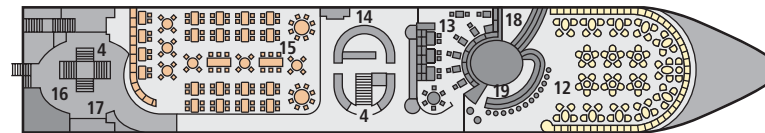

Deck 4 (Sonnendeck)

Deck 3

Deck 2

Deck 2

Deck 1

Deck 1

- 01 Steuerhaus
- 02 P'tit Bar
- 03 Sonnensegel
- 04 Treppe
- 05 Swimmingpool
- 06 Großfigurenspielfläche
- 07 Putting Green & Minigolf
- 08 Shuffleboard
- 09 Außendusche
- 10 Getränkemuffet
- 11 Grillmuffet
- 12 Panoramalounge
- 13 Day-Lounge/Weinwirtschaft
- 14 Spezialitäten-Bufferf mit Live-Cooking
- 15 Marktrestarant
- 16 Rezeption
- 17 Foyer
- 18 Tanzfläche/Bühne
- 19 Loungebar
- 20 Massage/Beauty
- 21 Fitnessraum
- 22 Dampfsauna
- 23 Finnische Sauna
- 24 Ruheraum