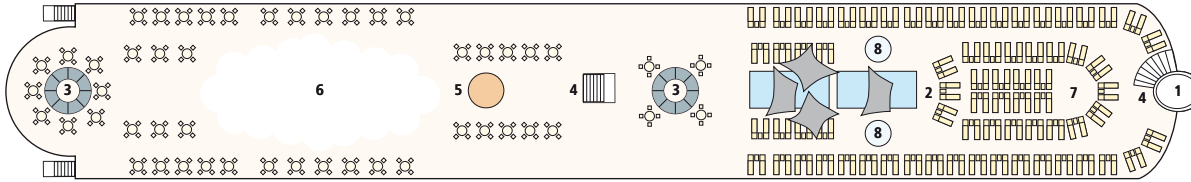

**DECK 5 (SONNENDECK)**

**DECK 4**

**DECK 3**

**DECK 2**

**DECK 1**

- 1 Steuerhaus
- 2 Swimmingpool & Kids-Pool mit Sonnensegel
- 3 Lichtdom
- 4 Treppen (außen)
- 5 UP & DOWN BAR
- 6 Aktionsfläche
- 7 Sonnenliegen & -schirme
- 8 Dusche
- 9 Outdoor-Restaurant
- 10 PAVILION
- 11 A-ROSA MARKET mit Live-Cooking
- 12 SENA GRILL
- 13 A-ROSA Café
- 14 Café-Bar
- 15 Bordshop
- 16 Rezeption
- 17 WINERY
- 18 SENA Bar
- 19 Panoramalounge
- 20 Bühne/Tanzfläche
- 21 Außenbereich CAPTAIN'S VIEW
- 22 Connect-Lounge
- 23 Eingang
- 24 Kids Club
- 25 Massage/Beauty
- 26 Whirlpool
- 27 Eisgrotte
- 28 Finnische Sauna
- 29 Ruheraum
- 30 Fitnessbereich
- 31 Fahrstuhl
- 32 WC

\*Kabinen für eingeschränkte Mobilität