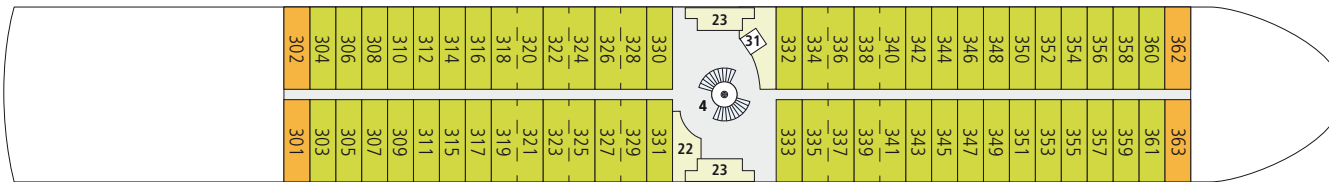

**DECK 5 (SONNENDECK)**

**DECK 4**

**DECK 3**

**DECK 2**

**DECK 1**

- 1 Steuerhaus
- 2 Swimmingpool & Kids-Pool mit Sonnensegel
- 3 Lichtdom
- 4 Treppen (außen)
- 5 UP & DOWN BAR
- 6 Aktionsfläche
- 7 Sonnenliegen & -schirme
- 8 Dusche
- 9 Outdoor-Restaurant
- 10 PAVILION
- 11 A-ROSA MARKET mit Live-Cooking
- 12 SENA GRILL
- 13 A-ROSA Café
- 14 Café-Bar
- 15 Bordshop
- 16 Rezeption
- 17 WINERY
- 18 SENA Bar
- 19 Panoramalounge
- 20 Bühne/Tanzfläche
- 21 Außenbereich CAPTAIN'S VIEW
- 22 Connect-Lounge
- 23 Eingang
- 24 Kids Club
- 25 Massage/Beauty
- 26 Whirlpool
- 27 Eisgrotte
- 28 Finnische Sauna
- 29 Ruheraum
- 30 Fitnessbereich
- 31 Fahrstuhl
- 32 WC

\*Kabinen für eingeschränkte Mobilität