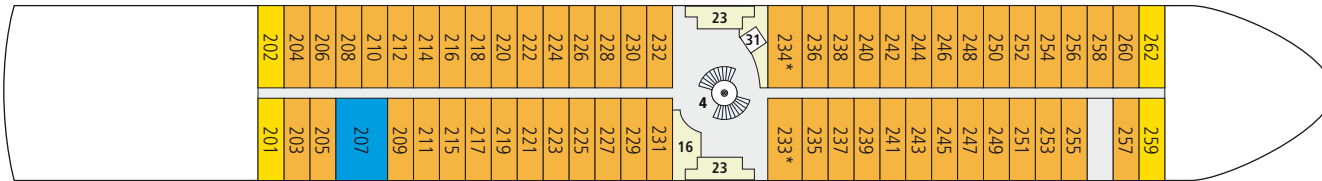

**DECK 5 (SONNENDECK)**

**DECK 4**

**DECK 3**

**DECK 2**

**DECK 1**

- 1 Steuerhaus
- 2 Swimmingpool & Kids-Pool mit Sonnensegel
- 3 Lichtdom
- 4 Treppen (außen)
- 5 UP & DOWN BAR
- 6 Aktionsfläche
- 7 Sonnenliegen & -schirme
- 8 Dusche
- 9 Outdoor-Restaurant
- 10 PAVILION
- 11 A-ROSA MARKET mit Live-Cooking
- 12 SENA GRILL
- 13 A-ROSA Café
- 14 Café-Bar
- 15 Bordshop
- 16 Rezeption
- 17 WINERY
- 18 SENA Bar
- 19 Panoramalounge
- 20 Bühne/Tanzfläche
- 21 Außenbereich CAPTAIN'S VIEW
- 22 Connect-Lounge
- 23 Eingang
- 24 Kids Club
- 25 Massage/Beauty
- 26 Whirlpool
- 27 Eisgrotte
- 28 Finnische Sauna
- 29 Ruheraum
- 30 Fitnessbereich
- 31 Fahrstuhl
- 32 WC

\*Kabinen für eingeschränkte Mobilität