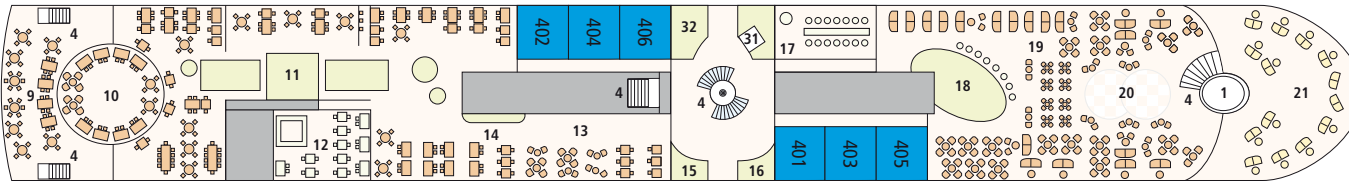

**DECK 5 (SONNENDECK)**

**DECK 4**

**DECK 3**

**DECK 2**

**DECK 1**

- 1 Steuerhaus
- 2 Swimmingpool & Kids-Pool mit Sonnensegel
- 3 Lichtdom
- 4 Treppen (außen)
- 5 UP & DOWN BAR
- 6 Aktionsfläche
- 7 Sonnenliegen & -schirme
- 8 Dusche
- 9 Outdoor-Restaurant
- 10 PAVILION
- 11 A-ROSA MARKET mit Live-Cooking
- 12 SENA GRILL
- 13 A-ROSA Café
- 14 Café-Bar
- 15 Bordshop
- 16 Rezeption
- 17 WINERY
- 18 SENA Bar
- 19 Panoramalounge
- 20 Bühne/Tanzfläche
- 21 Außenbereich CAPTAIN'S VIEW
- 22 Connect-Lounge
- 23 Eingang
- 24 Kids Club
- 25 Massage/Beauty
- 26 Whirlpool
- 27 Eisgrotte
- 28 Finnische Sauna
- 29 Ruheraum
- 30 Fitnessbereich
- 31 Fahrstuhl
- 32 WC

\*Kabinen für eingeschränkte Mobilität