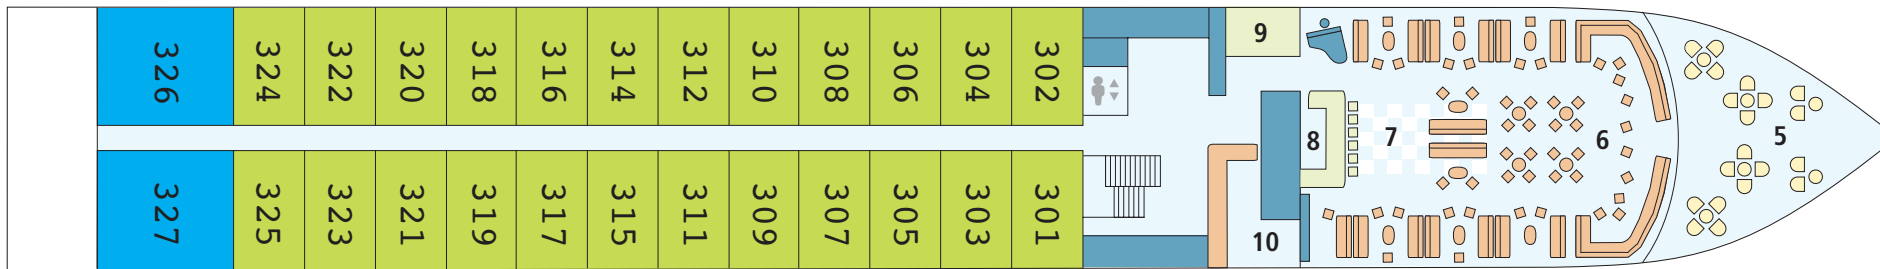

Deck 4 (Sonnendeck)

Deck 3

Deck 2

Deck 1

- 01 Steuerhaus
- 02 Außendusche
- 03 Swimmingpool
- 04 Sitzplätze mit Sonnenschutz
- 05 Außenbereich Lounge
- 06 Panoramalounge
- 07 Tanzfläche/Bühne
- 08 Loungebar
- 09 Bordshop
- 10 Rezeption
- 11 Atrium mit Geränkestation
- 12 Marktrestaurant
- 13 Fitnessbereich
- 14 Massage/Beauty
- 15 Spa-Ruheraum
- 16 Sauna

-  Fahrstuhl
-  Treppe